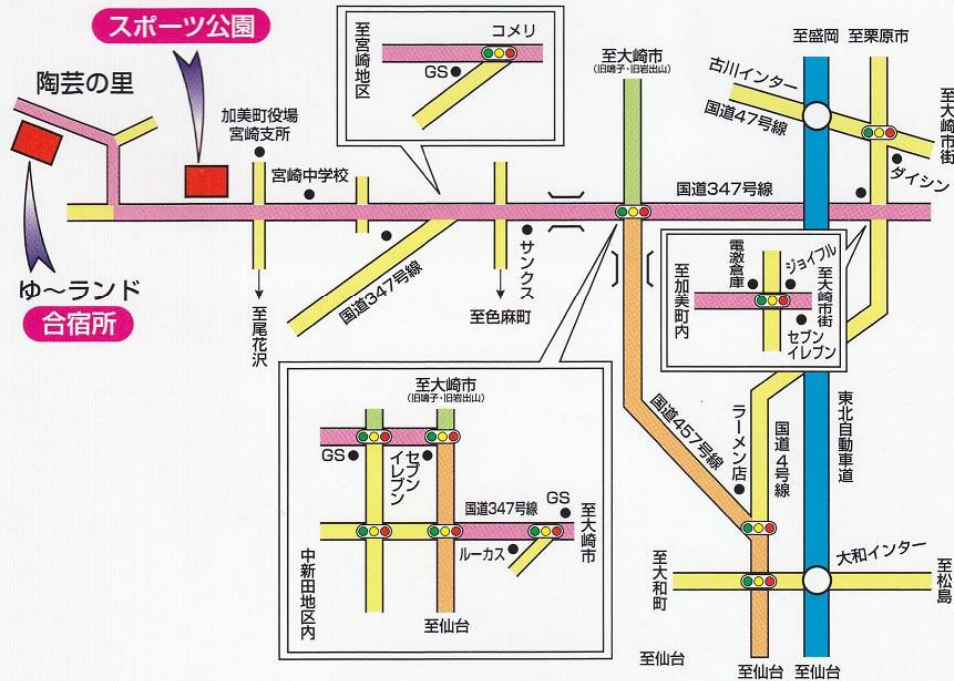

# 交通案内

JR古川駅から車で40分 宮城交通バス50分  
 JR仙台駅から車で70分  
 東北自動車道古川I.Cより30分  
 東北自動車道大和I.Cより35分

ご利用に関するお問い合わせ先  
**加美町陶芸の里スポーツ公園**

〒981-4401 宮城県加美郡加美町宮崎字新土手浦1  
 TEL 0229-69-6555 FAX 0229-69-7878

合宿所

ご利用に関するお問い合わせ先

**(株)陶芸の里宮崎振興公社「ゆ〜らんど」**