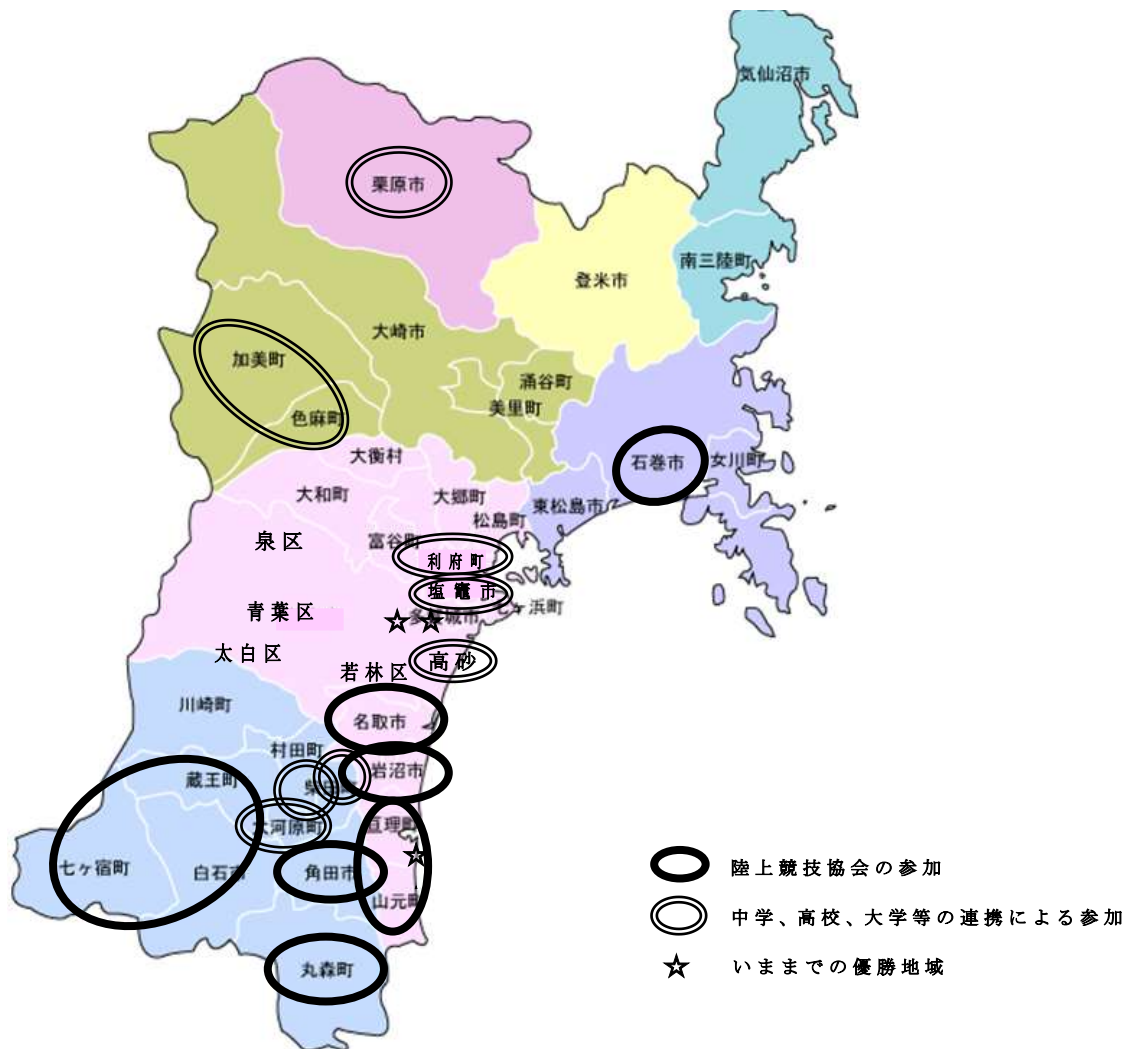

# 第4回

## みやぎ地域対抗駅伝競走大会

期日 平成26年12月13日(土) 12時30分スタート

場所 角田市陸上競技場

主催 角田市陸上競技協会 あぶくまAC

後援 宮城県教育委員会、(公財)宮城県体育協会、(一財)宮城

陸上競技協会、宮城県高等学校体育連盟、宮城県中学校体育連盟、

 河北新報社、角田市、角田市教育委員会、角田市体育協会、

(公財)角田市地域振興公社、宮城の駅伝を支援する会

## <第4回みやぎ地域対抗駅伝の開催>

H26.12.4(木)リリース①

宮城県内の中学生から社会人までの選手が、地域ごとにたすきをつなぐ「みやぎ地域対抗駅伝」が、今年も角田市を舞台に開催されます。宮城を代表するトップランナーも、所属チームからふるさとに帰って地元の中学生とたすきをつなぎます。

### 3. 参加チーム

県内の地区陸上競技協会等がチーム編成した23チームがエントリー(昨年比5チーム増)。

昨年度2位、3位の栗原、白石を軸に、初出場の石巻、利府を加えた激しい優勝争いが予想されます。

◆前回準優勝:栗原(陸上競技教室『くりはらAC』が母体となったチーム)

◆前回3位:白石(白石陸協がチーム編成)

◆初出場:石巻、利府、塩釜、高砂仙台、大河原