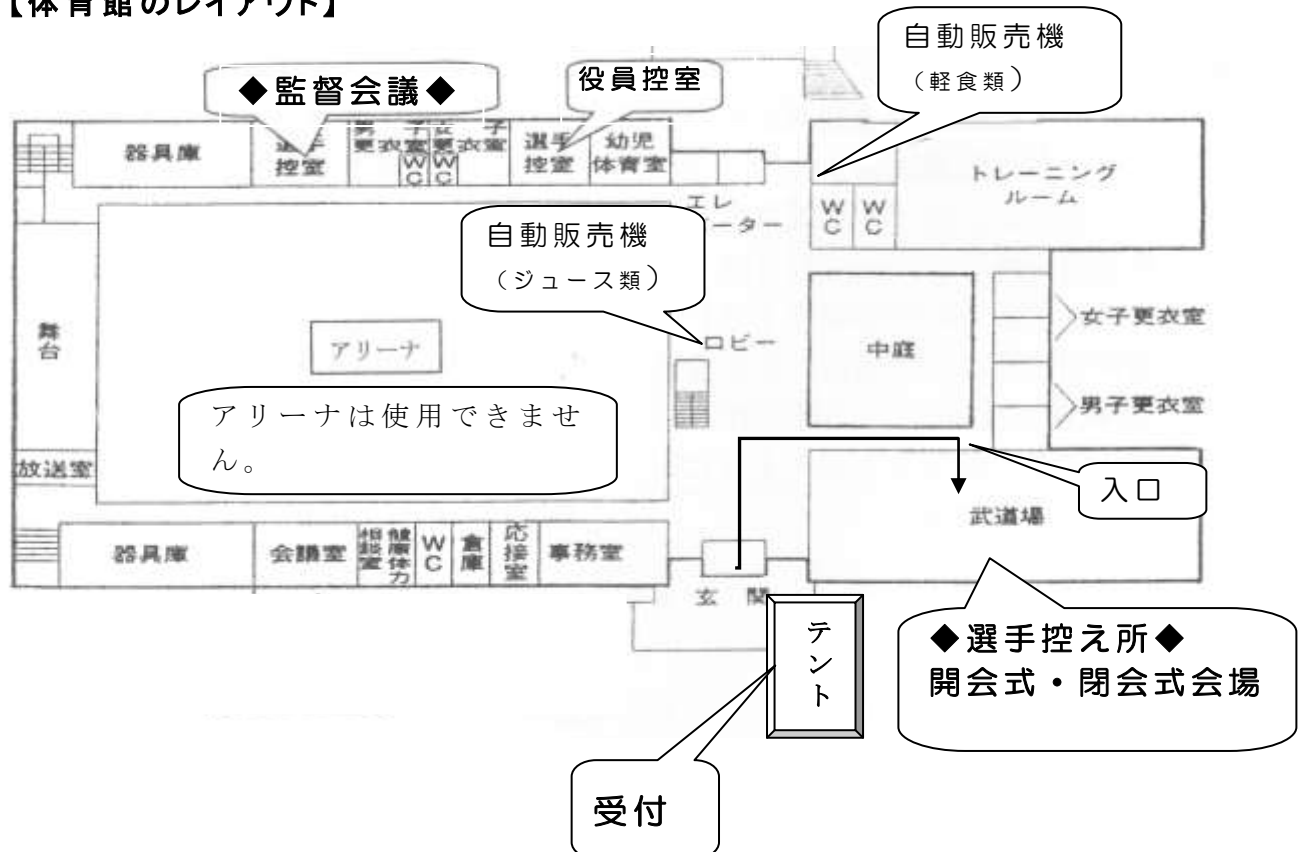

競技注意事項について

1. 1 本大会は、平成26年度日本陸上競技連盟競技規則、同駅伝競走基準及び大会要項等に定めるところによる。
2. 2 場外コース（道路使用する1・4・7・8区）では、必ず道路の左端を走ること。
3. 2 伴走は行わないで下さい。
4. 3 ウォーミングアップは、多目的広場をご利用ください。
   （※大会コースでのウォーミングアップは行わないで下さい。）
5. 4 中継所付近へは、選手以外は立入らないでください。
6. 5 応援は、競技の妨げとならないよう注意すること。なお、車、バイク、自転車等で大会コース上の移動はしないでください。

会場使用にあたっての注意

1. 1 選手等の待機場所は、体育館の武道場を利用ください。体育館のアリーナや2階は使用しないでください。
2. 2 更衣室・シャワーは体育館、陸上競技場ともに利用できます。
3. 3 交通公園は一般客利用の為立ち入らないでください。
4. 4 ごみは各自持ち帰り下さい。

【体育館のレイアウト】