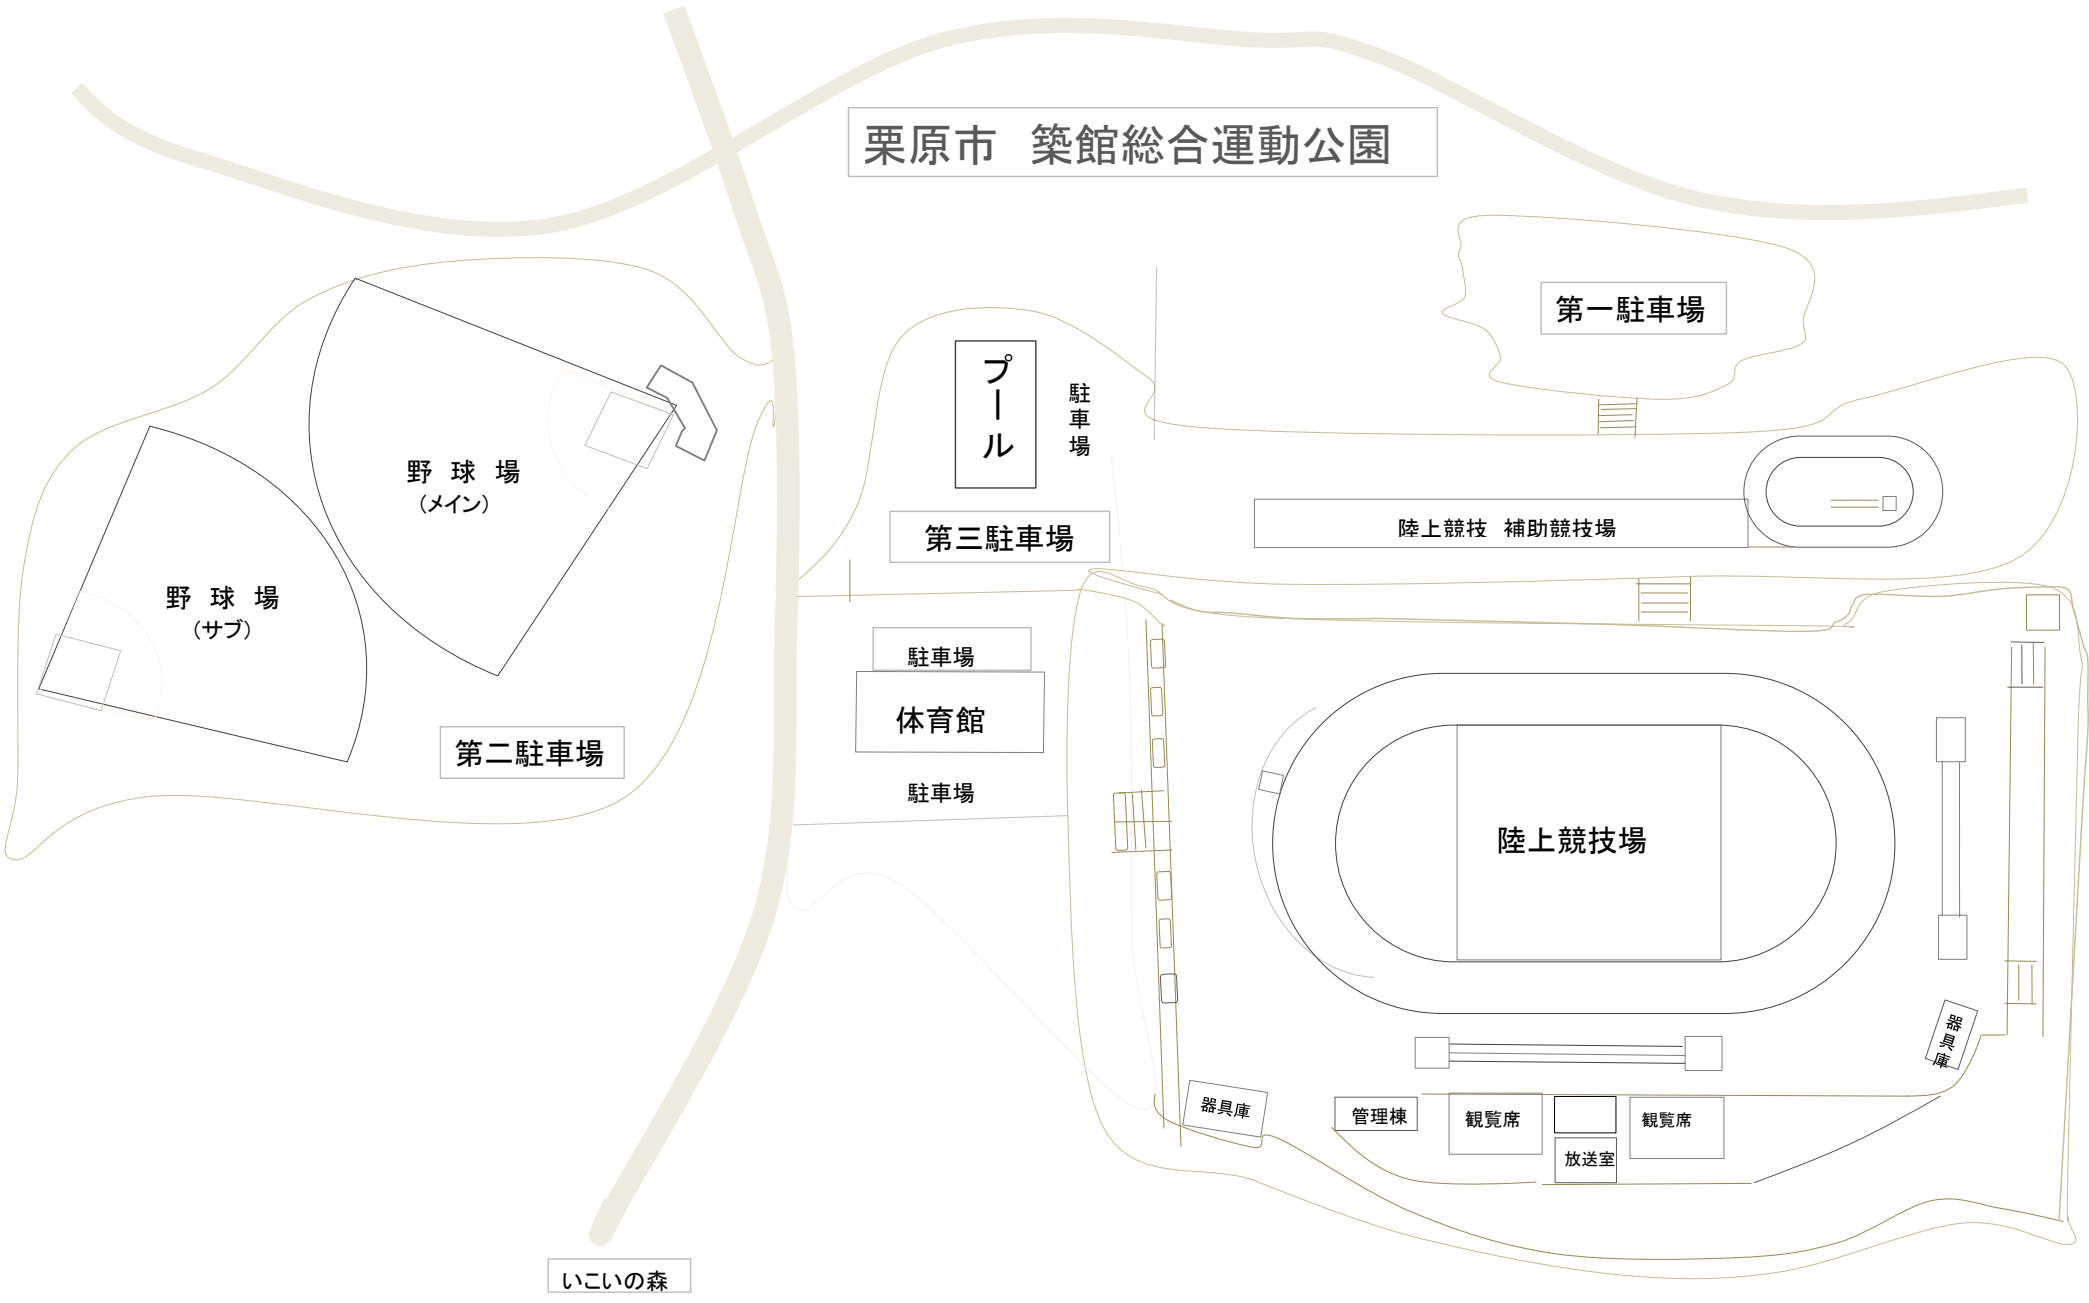

栗原市 築館総合運動公園

第一駐車場

野球場
(メイン)

プール

駐車場

第三駐車場

陸上競技 補助競技場

野球場
(サブ)

第二駐車場

駐車場

体育館

駐車場

陸上競技場

器具庫

器具庫

管理棟

観覧席

観覧席

放送室

いこいの森