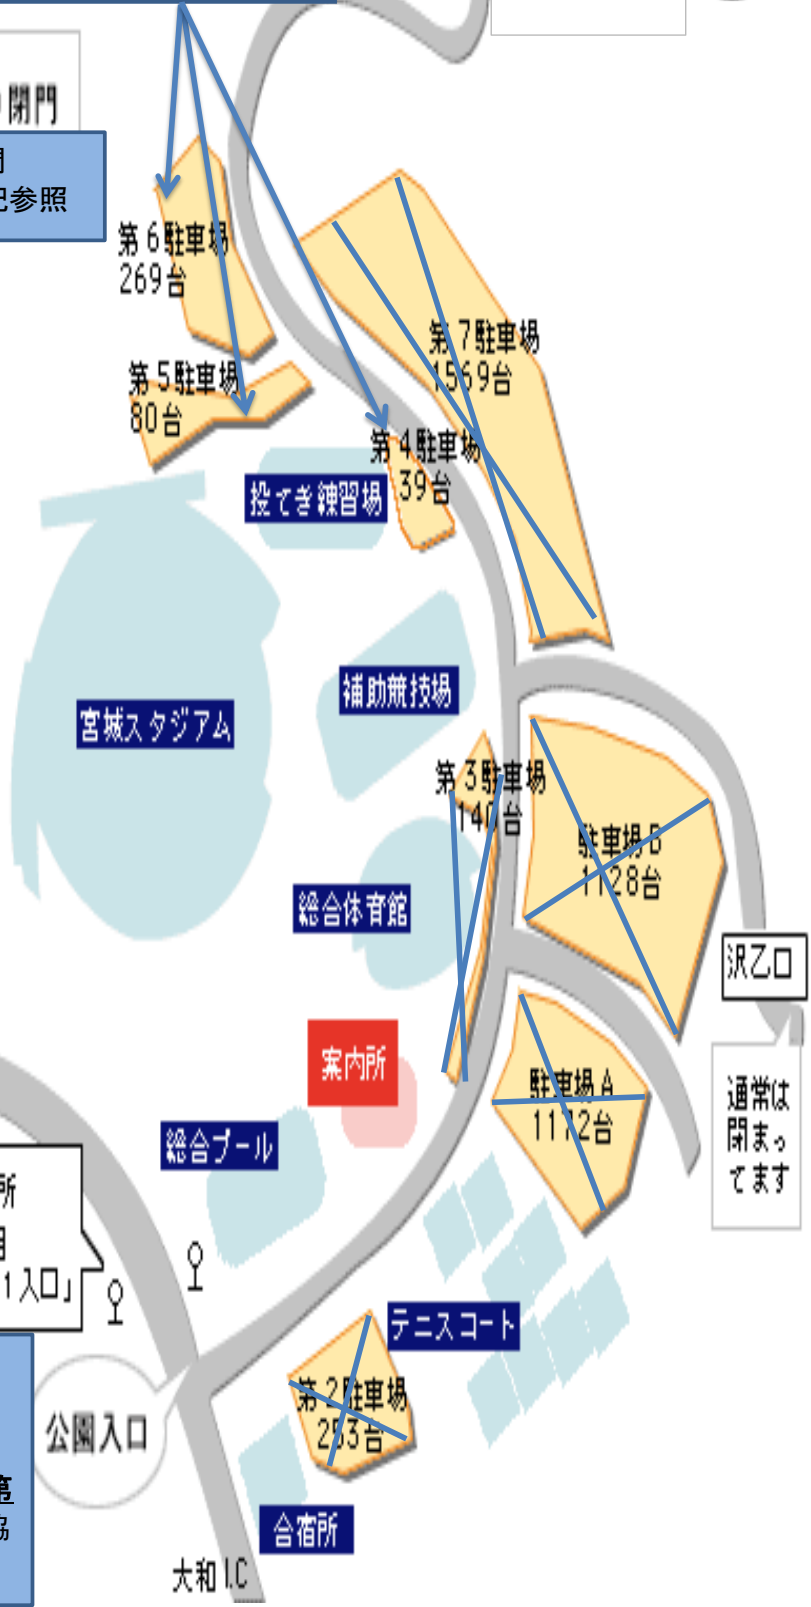

9月8日(水)～12日(日)  
 第4駐車場: 競技役員・学校関係者  
 第5駐車場: 競技役員・学校関係者  
 第6駐車場: 競技役員・学校関係者・バス(西側奥に駐車)  
 第7駐車場: 使用不可。送迎でのみ使用可

大会期間  
 中開門  
 6:00～  
 19:00

【公園入口】 6:00開門 23:00開門  
 【第1駐車場】 6:00頃開門 閉門  
 下記参照

**第1駐車場**  
 送迎に活用してください。  
 9月 9日(木) 19:00まで  
 9月10日(金) 19:30まで  
 9月11日(土) 19:00まで  
 9月12日(日) 18:00まで  
 となっております。(時間厳守で  
 お願いいたします。)

バス停・停留所  
 「菅谷台三丁目」

バス停・停留所  
 「菅谷台四丁目  
 グランディ21入口」

**厳守！【送迎の保護者の皆様へ】**  
 第5駐車場まで登って乗降されますと  
 渋滞や事故の原因となりますので、**第1駐車場・第7駐車場**での乗降のご協  
 力をお願いいたします。

通常は  
 閉まっ  
 てます