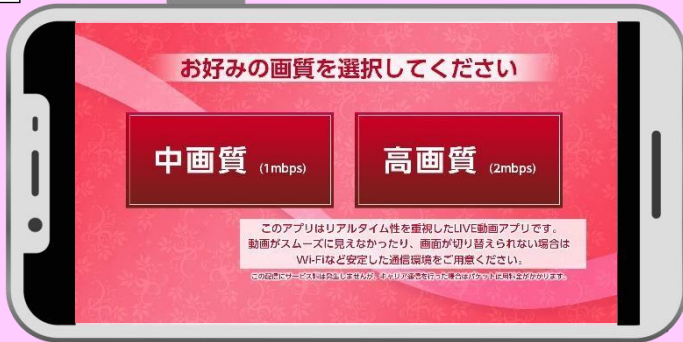

Qクイーンズ駅伝 マルチアングル LIVE 配信

クイーンズ駅伝をテレビで見ながらスマホで、
『3台の移動車』 『スタート/中継所（区間賞インビュー）/フィニッシュ』
をチョイスできる！

『マルチアングル LIVE 配信』で、駅伝をぜんぶ楽しめる！

使い方

1 【中画質】or【高画質】を選択