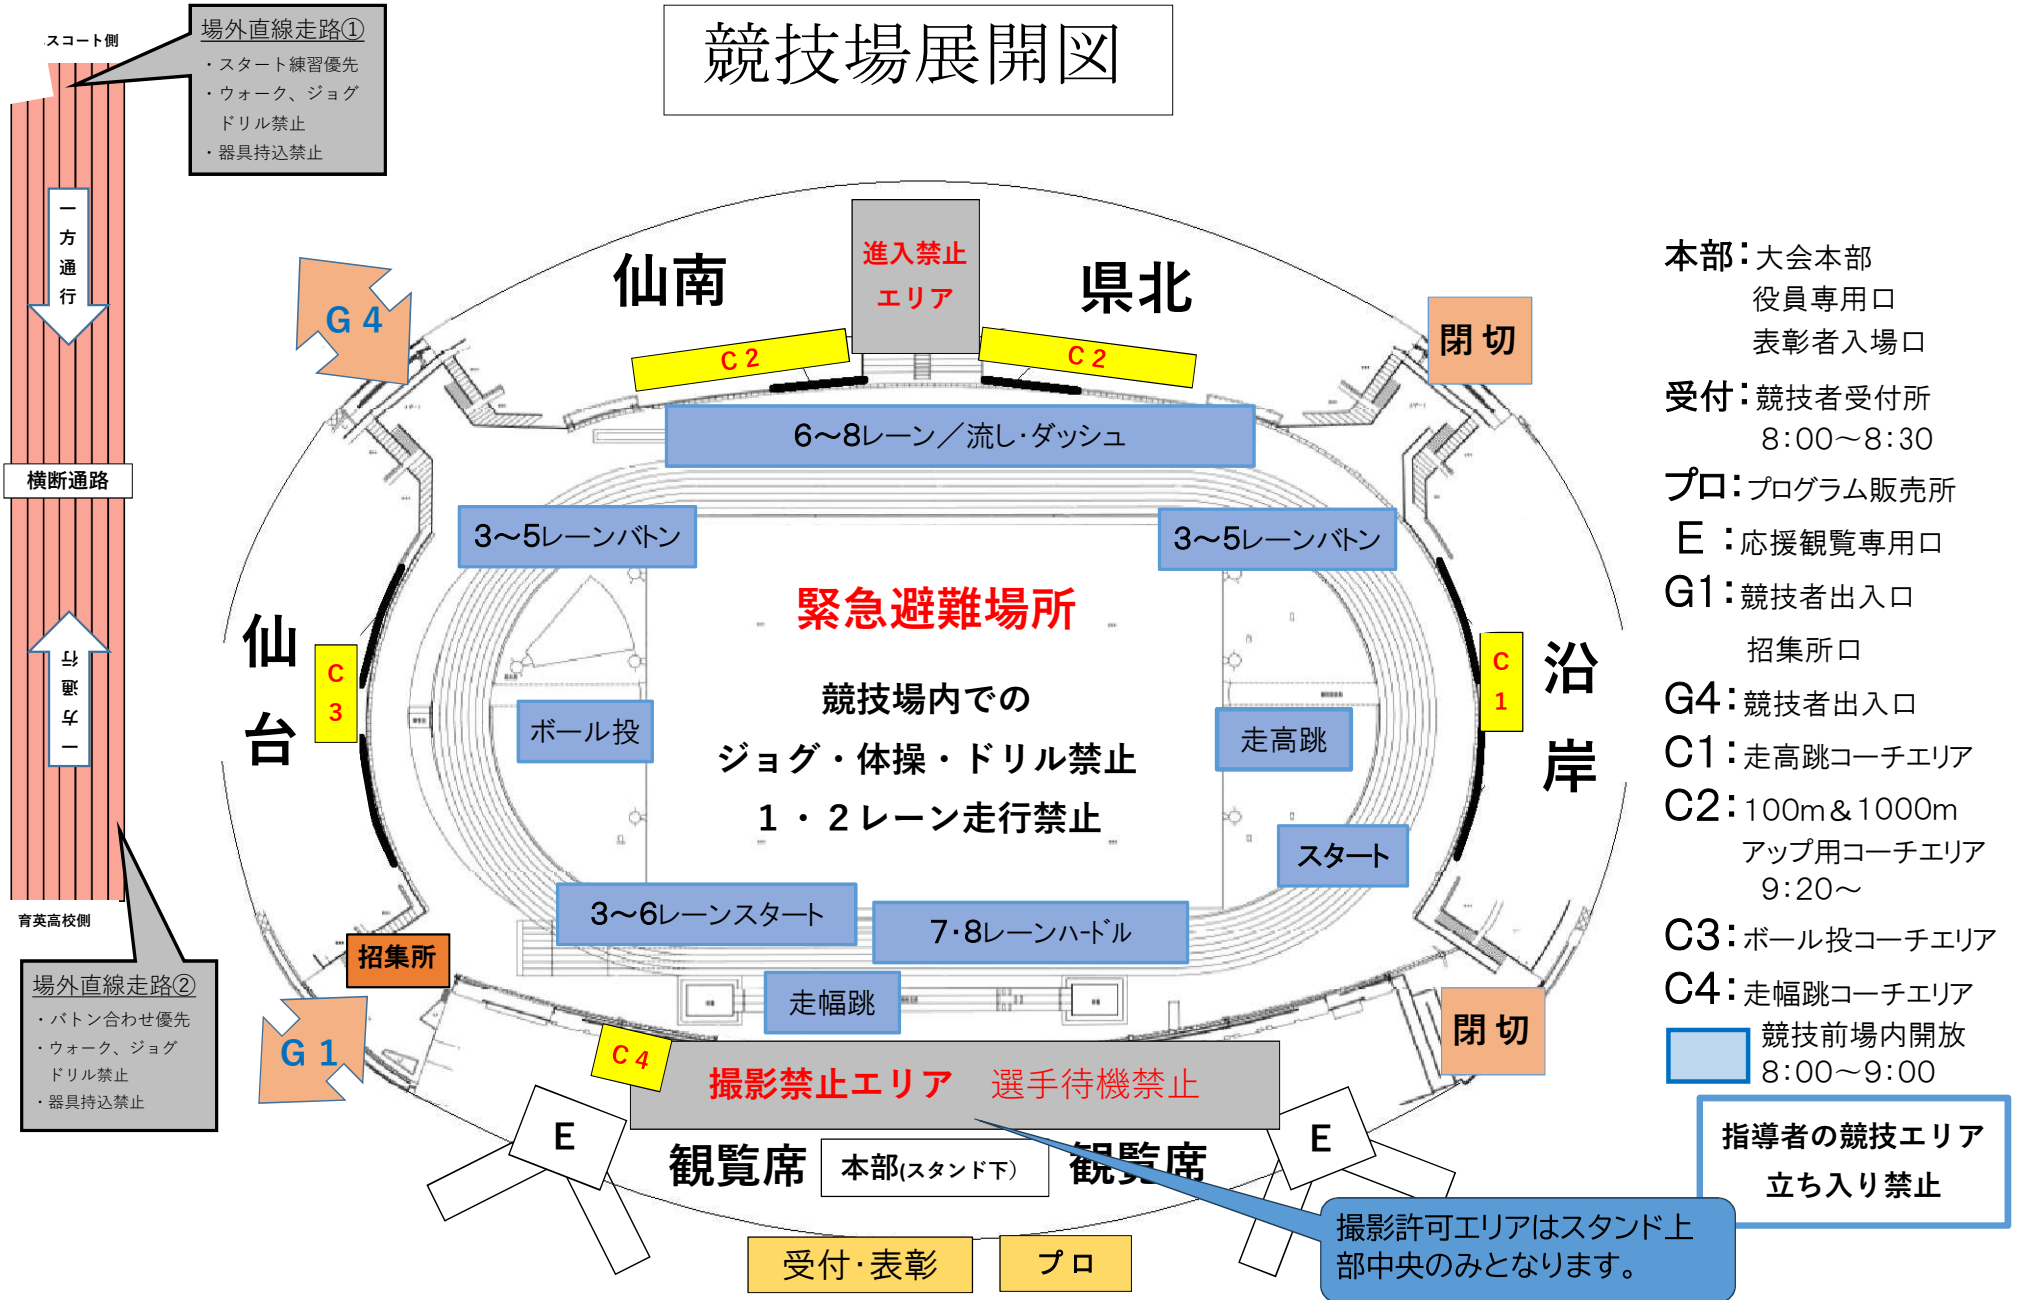

競技場展開図

※競技者用エリア・C1・C2・C3・C4には競技者・ADカード所持者以外は入場できません